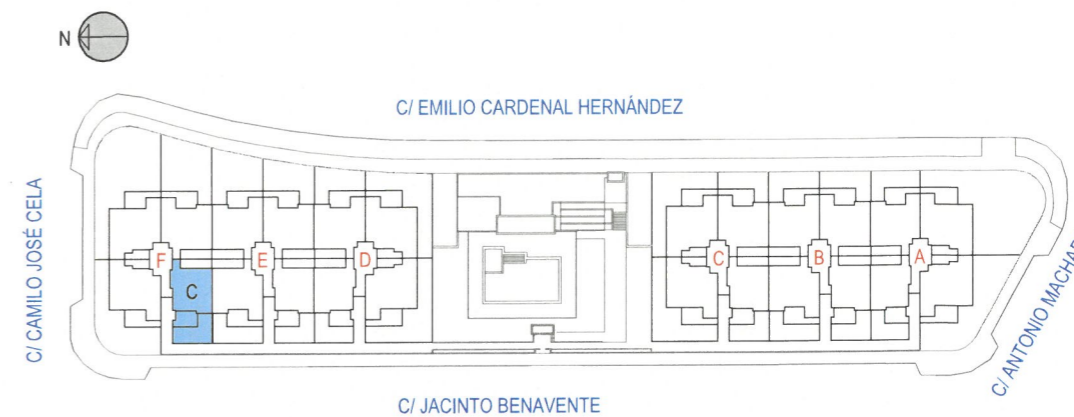

LAS TERRAZAS DE BENAVENTE

PORTAL F PLANTA BAJA VIVIENDA TIPO C

SUPERFICIE ÚTIL	64,58 m ²
SUPERFICIE EXT. CUBIERTA	14,76 m ²
SUPERFICIE EXT. DESCUBIERTA (USO Y DISFRUTE)	35,46 m ²
SUPERFICIE PATIO INTERIOR (USO Y DISFRUTE)	11,78 m ²
SUPERFICIE CONSTRUIDA (CON REPERCUSIÓN DE ZONAS COMUNES)	78,26 m ²